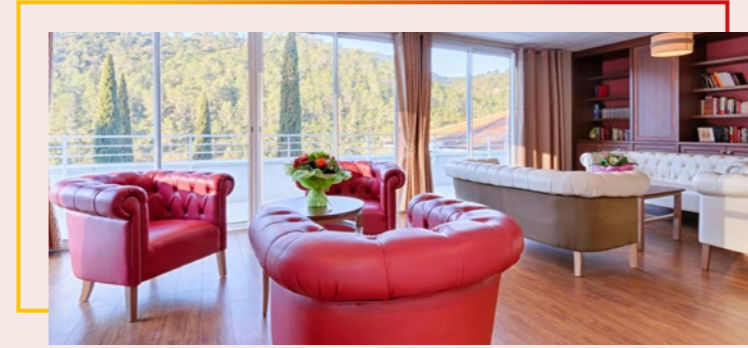

maisons de famille

LA BASTIDE GUIRANS

Maison de retraite
3552 route départementale 554, 83 210 Solliès-Toucas
04.94.13.56.00

Partager chaque jour avec vous

Maisons de Famille La Bastide Guirans est située entre mer et collines au sein du parc naturel régional de la Sainte-Baume.

La maison peut accueillir 142 résidents dans 2 bâtiments distincts. Une unité de vie est dédiée à la prise en charge des résidents atteints de la maladie d'Alzheimer ou pathologies associées.

Les chambres, disposant d'une salle de bain privative et climatisées pour la plupart, sont confortables et décorées avec soin. Elles peuvent être aménagées avec votre mobilier, tableaux et autres objets personnels.